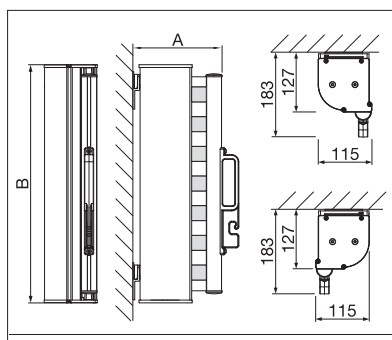

Hauteur du caisson

↑	min.	120 cm
	max.	200 cm

Développement

↔	min.	100 cm
	max.	400 cm

Indication des mesures techniques en millimètres

Montage mural / montage sous dalle

Montant à noyer dans le sol

Montant à visser