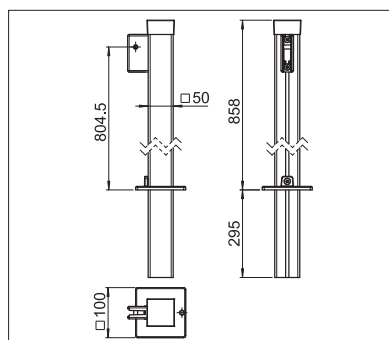

STOBAG

SIRO-FLEX

Store latéral utilisable en tant
que protection contre les regards
indiscrets et le vent.

SIRO-FLEX SR6000

Système de suspension

Support mural

SR6000

- Store latéral utilisable en tant que protection contre les regards indiscrets ou le vent
- Le dispositif à ressort intégré assure une tension élevée de la toile
- Plusieurs possibilités de montage avec un support mural, une douille de sol ou un montant
- Caisson à suspendre pour divers usages

Hauteur du caisson

↑	min.	120 cm
	max.	200 cm

Développement

↔	min.	100 cm
	max.	400 cm

Indication des mesures techniques en millimètres

Montage mural / montage sous dalle

Montant à noyer dans le sol

Montant à visser