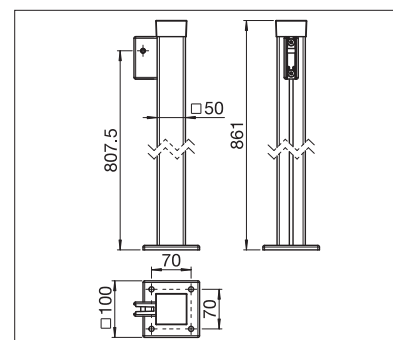

STOBAG

SIRO-FLEX

Store latéral utilisable en tant
que protection contre les regards
indiscrets et le vent.

SIRO-FLEX SR6000

Système de suspension

Support mural

SR6000

- Store latéral utilisable en tant que protection contre les regards indiscrets ou le vent
- Le dispositif à ressort intégré assure une tension élevée de la toile
- Plusieurs possibilités de montage avec un support mural, une douille de sol ou un montant
- Caisson à suspendre pour divers usages

Hauteur du caisson

↑	min.	120 cm
	max.	200 cm

Développement

↔	min.	100 cm
	max.	400 cm

Indication des mesures techniques en millimètres

Montage mural / montage sous dalle

Montant à noyer dans le sol

Montant à visser